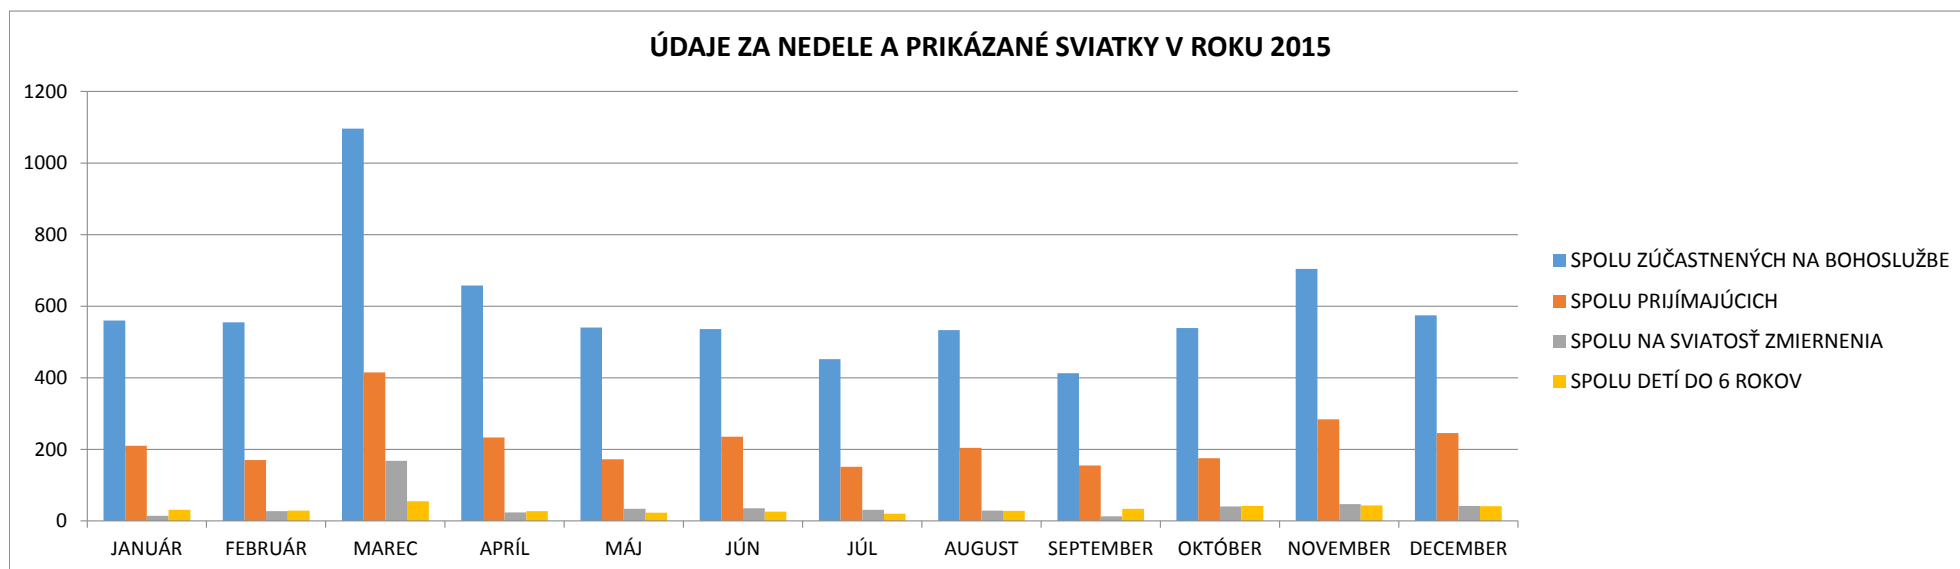

ŠTATISTICKÉ ÚDAJE ZA ROK 2015

CELOROČNÝ PREHLAD O POČTE ZÚČASTNENÝCH VERIACICH NA BOHOSLUŽBÁCH A PRIJATÝCH SVIATOSTIACH
rozdelený podľa mesiacov, nediel i sviatkov spolu a feriálnych dní

ÚDAJE ZA NEDELE a PRIKÁZANÉ SVIATKY v ROKU 2015				
	SPOLU ZÚČASTNENÝCH NA BOHOSLUŽBE	SPOLU PRIJÍMAJÚCICH	SPOLU NA SVIATOSŤ ZMIERNENIA	SPOLU DETÍ DO 6 ROKOV
JANUÁR	560	210	14	31
FEBRUÁR	555	170	27	29
MAREC	1096	415	168	55
APRÍL	658	233	24	27
MÁJ	540	172	34	23
JÚN	536	235	35	26
JÚL	452	151	31	20
AUGUST	533	204	29	28
SEPTEMBER	413	155	13	34
OKTÓBER	539	175	40	42
NOVEMBER	704	284	47	43
DECEMBER	574	245	42	41

ÚDAJE ZA STREDY A PIATKY V ROKU 2015				
	SPOLU ZÚČASTNENÝCH NA BOHOSLUŽBE	SPOLU PRIJÍMAJÚCICH	SPOLU NA SVIATOSŤ ZMIERNENIA	SPOLU DETÍ DO 6 ROKOV
JANUÁR	120	58	10	0
FEBRUÁR	184	86	14	1
MAREC	160	85	29	0
APRÍL	486	287	32	9
MÁJ	121	47	10	0
JÚN	121	71	29	0
JÚL	102	72	9	0
AUGUST	72	36	10	0
SEPTEMBER	114	66	16	1
OKTÓBER	181	122	20	11
NOVEMBER	182	125	20	1
DECEMBER	144	97	41	2