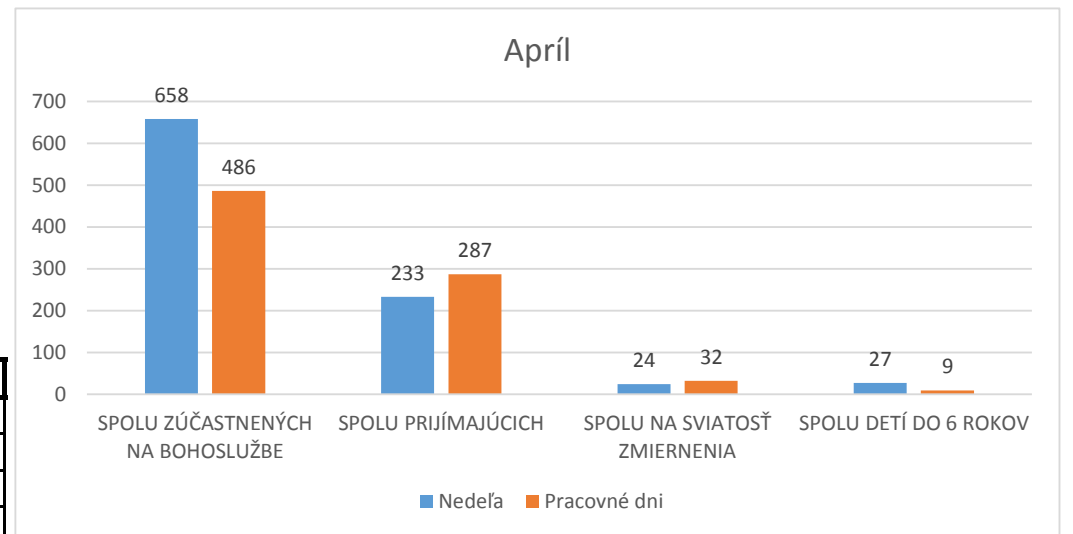

# ŠTATISTICKÉ ÚDAJE ZA ROK 2015

**o počte zúčastnených veriacich na bohoslužbách a prijatých sviatostiach**

**rozdelené podľa nediel a feriálnych dní v jednotlivých mesiacoch roka**

ÚDAJE ZA NEDELE a PRIKÁZANÉ SVIATKY v ROKU 2015					ÚDAJE ZA STREDY A PIATKY V ROKU 2015			
	SPOLU ZÚČASTNENÝCH NA BOHOSLUŽBE	SPOLU PRIJÍMAJÚCICH	SPOLU NA SVIATOSŤ ZMIERNENIA	SPOLU DETÍ DO 6 ROKOV	SPOLU ZÚČASTNENÝCH NA BOHOSLUŽBE	SPOLU PRIJÍMAJÚCICH	SPOLU NA SVIATOSŤ ZMIERNENIA	SPOLU DETÍ DO 6 ROKOV
JANUÁR	560	210	14	31	120	58	10	0
FEBRUÁR	555	170	27	29	184	86	14	1
MAREC	1096	415	168	55	160	85	29	0
APRÍL	658	233	24	27	486	287	32	9
MÁJ	540	172	34	23	121	47	10	0
JÚN	536	235	35	26	121	71	29	0
JÚL	452	151	31	20	102	72	9	0
AUGUST	533	204	29	28	72	36	10	0
SEPTEMBER	413	155	13	34	114	66	16	1
OKTÓBER	539	175	40	42	181	122	20	11
NOVEMBER	704	284	47	43	182	125	20	1
DECEMBER	574	245	42	41	144	97	41	2

Nedeľa	Pracovné dni
555	184
170	86
27	14
29	1

Nedeľa	Pracovné dni
560	120
210	58
14	10
31	0

Nedeľa	Pracovné dni
1096	160
415	85
168	29
55	0

Nedeľa	Pracovné dni
658	486
233	287
24	32
27	9

Nedeľa	Pracovné dni
540	121
172	47
34	10
23	0