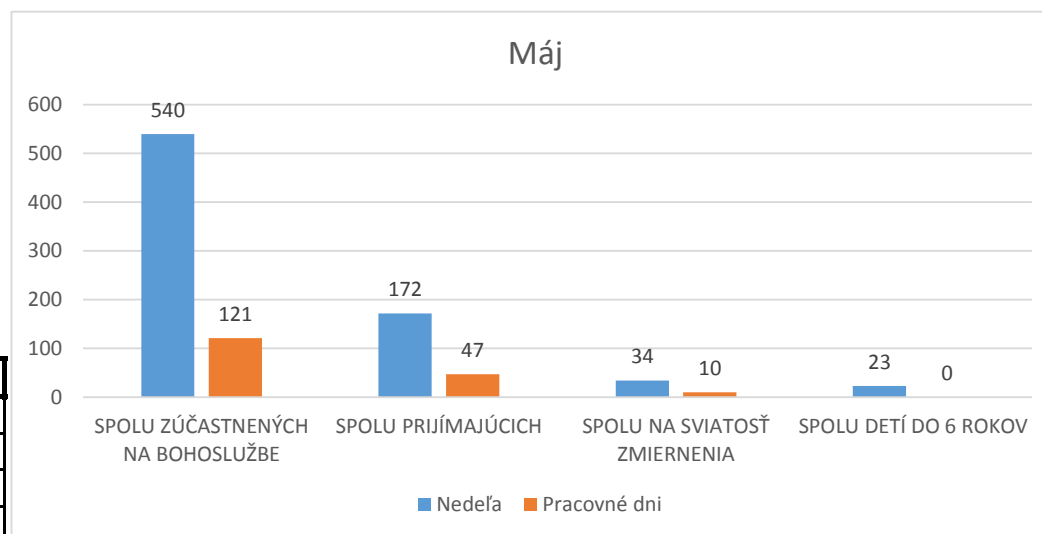

# ŠTATISTICKÉ ÚDAJE ZA ROK 2015

**o počte zúčastnených veriacich na bohoslužbách a prijatých sviatostiach**

**rozdelené podľa nediel a feriálnych dní v jednotlivých mesiacoch roka**

ÚDAJE ZA NEDELE a PRIKÁZANÉ SVIATKY v ROKU 2015					ÚDAJE ZA STREDY A PIATKY V ROKU 2015			
	SPOLU ZÚČASTNENÝCH NA BOHOSLUŽBE	SPOLU PRIJÍMAJÚCICH	SPOLU NA SVIATOSŤ ZMIERNENIA	SPOLU DETÍ DO 6 ROKOV	SPOLU ZÚČASTNENÝCH NA BOHOSLUŽBE	SPOLU PRIJÍMAJÚCICH	SPOLU NA SVIATOSŤ ZMIERNENIA	SPOLU DETÍ DO 6 ROKOV
JANUÁR	560	210	14	31	120	58	10	0
FEBRUÁR	555	170	27	29	184	86	14	1
MAREC	1096	415	168	55	160	85	29	0
APRÍL	658	233	24	27	486	287	32	9
MÁJ	540	172	34	23	121	47	10	0
JÚN	536	235	35	26	121	71	29	0
JÚL	452	151	31	20	102	72	9	0
AUGUST	533	204	29	28	72	36	10	0
SEPTEMBER	413	155	13	34	114	66	16	1
OKTÓBER	539	175	40	42	181	122	20	11
NOVEMBER	704	284	47	43	182	125	20	1
DECEMBER	574	245	42	41	144	97	41	2

Nedeľa	Pracovné dni
555	184
170	86
27	14
29	1

Nedeľa	Pracovné dni
560	120
210	58
14	10
31	0

Nedeľa	Pracovné dni
1096	160
415	85
168	29
55	0

Nedeľa	Pracovné dni
658	486
233	287
24	32
27	9

Nedeľa	Pracovné dni
540	121
172	47
34	10
23	0