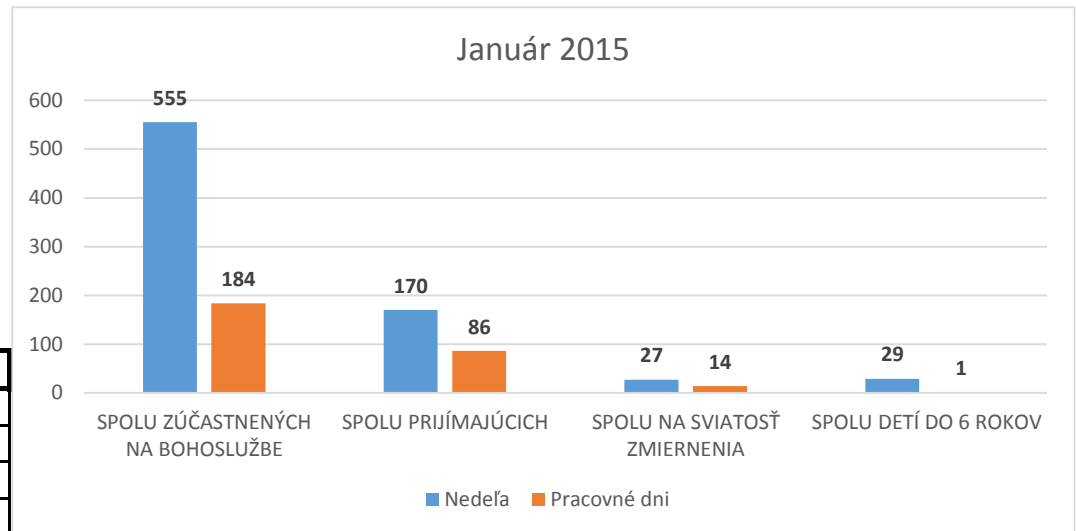

# ŠTATISTICKÉ ÚDAJE ZA ROK 2015

**o počte zúčastnených veriacich na bohoslužbách a prijatých sviatostiach**

**rozdelené podľa nediel a feriálnych dní v jednotlivých mesiacoch roka**

ÚDAJE ZA NEDELE a PRIKÁZANÉ SVIATKY v ROKU 2015					ÚDAJE ZA STREDY A PIATKY V ROKU 2015			
	SPOLU ZÚČASTNENÝCH NA BOHOSLUŽBE	SPOLU PRIJÍMAJÚCICH	SPOLU NA SVIATOSŤ ZMIERNENIA	SPOLU DETÍ DO 6 ROKOV	SPOLU ZÚČASTNENÝCH NA BOHOSLUŽBE	SPOLU PRIJÍMAJÚCICH	SPOLU NA SVIATOSŤ ZMIERNENIA	SPOLU DETÍ DO 6 ROKOV
JANUÁR	560	210	14	31	120	58	10	0
FEBRUÁR	555	170	27	29	184	86	14	1
MAREC	1096	415	168	55	160	85	29	0
APRÍL	658	233	24	27	486	287	32	9
MÁJ	540	172	34	23	121	47	10	0
JÚN	536	235	35	26	121	71	29	0
JÚL	452	151	31	20	102	72	9	0
AUGUST	533	204	29	28	72	36	10	0
SEPTEMBER	413	155	13	34	114	66	16	1
OKTÓBER	539	175	40	42	181	122	20	11
NOVEMBER	704	284	47	43	182	125	20	1
DECEMBER	574	245	42	41	144	97	41	2

Nedeľa	Pracovné dni
555	184
170	86
27	14
29	1

Nedeľa	Pracovné dni
560	120
210	58
14	10
31	0

Nedeľa	Pracovné dni
1096	160
415	85
168	29
55	0

Nedeľa	Pracovné dni
658	486
233	287
24	32
27	9

Nedeľa	Pracovné dni
540	121
172	47
34	10
23	0