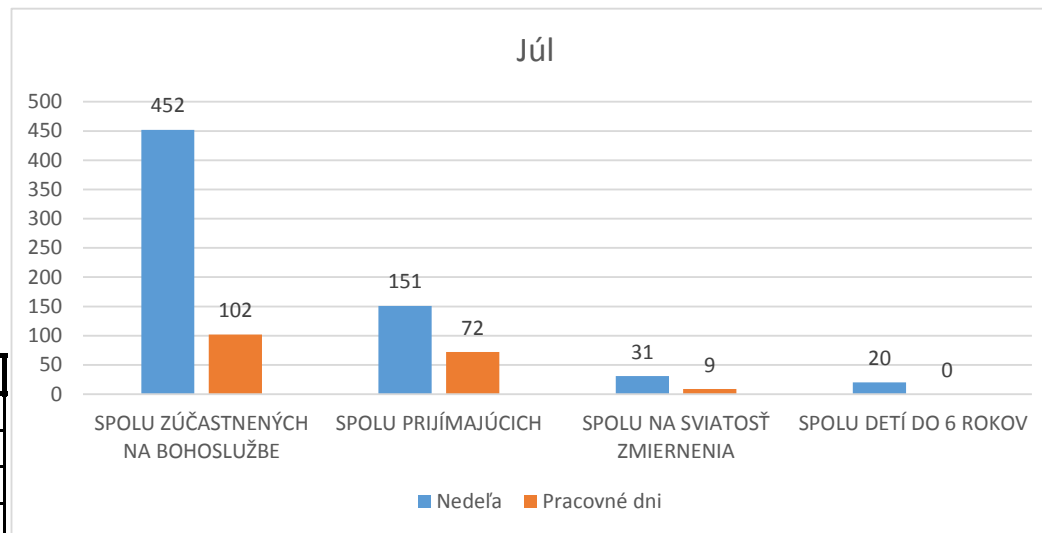

Nedeľa	Pracovné dni
452	102
151	72
31	9
20	0