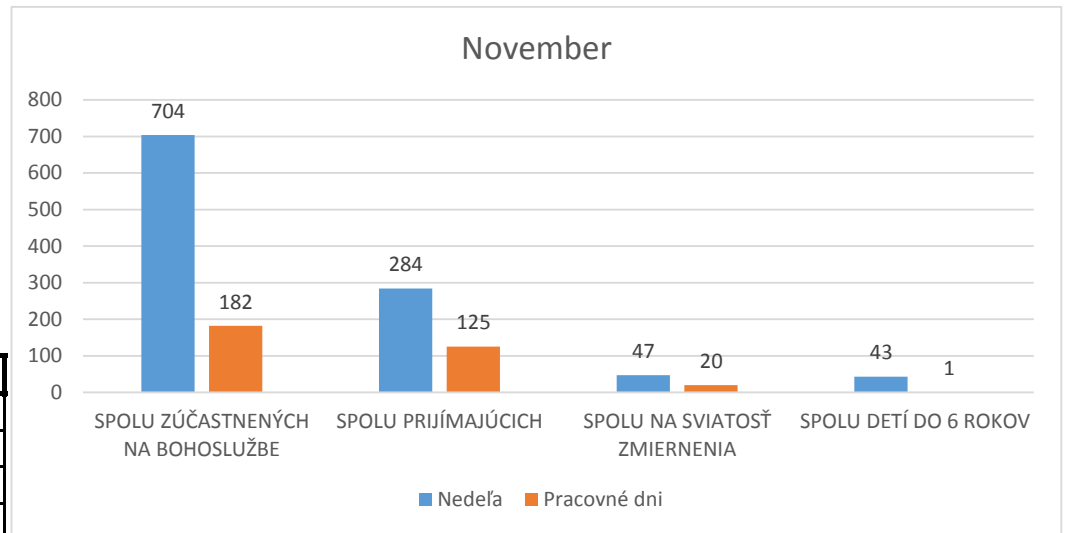

Nedeľa	Pracovné dni
704	182
284	125
47	20
43	1