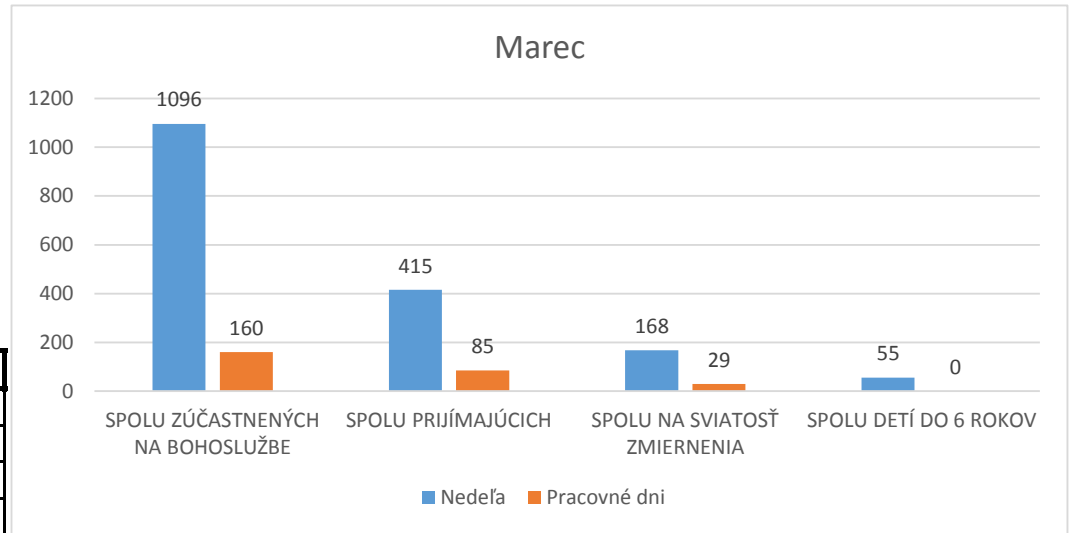

# ŠTATISTICKÉ ÚDAJE ZA ROK 2015

**o počte zúčastnených veriacich na bohoslužbách a prijatých sviatostiach**

**rozdelené podľa nediel a feriálnych dní v jednotlivých mesiacoch roka**

ÚDAJE ZA NEDELE a PRIKÁZANÉ SVIATKY v ROKU 2015					ÚDAJE ZA STREDY A PIATKY V ROKU 2015			
	SPOLU ZÚČASTNENÝCH NA BOHOSLUŽBE	SPOLU PRIJÍMAJÚCICH	SPOLU NA SVIATOSŤ ZMIERNENIA	SPOLU DETÍ DO 6 ROKOV	SPOLU ZÚČASTNENÝCH NA BOHOSLUŽBE	SPOLU PRIJÍMAJÚCICH	SPOLU NA SVIATOSŤ ZMIERNENIA	SPOLU DETÍ DO 6 ROKOV
JANUÁR	560	210	14	31	120	58	10	0
FEBRUÁR	555	170	27	29	184	86	14	1
MAREC	1096	415	168	55	160	85	29	0
APRÍL	658	233	24	27	486	287	32	9
MÁJ	540	172	34	23	121	47	10	0
JÚN	536	235	35	26	121	71	29	0
JÚL	452	151	31	20	102	72	9	0
AUGUST	533	204	29	28	72	36	10	0
SEPTEMBER	413	155	13	34	114	66	16	1
OKTÓBER	539	175	40	42	181	122	20	11
NOVEMBER	704	284	47	43	182	125	20	1
DECEMBER	574	245	42	41	144	97	41	2

Nedeľa	Pracovné dni
555	184
170	86
27	14
29	1

Nedeľa	Pracovné dni
560	120
210	58
14	10
31	0

Nedeľa	Pracovné dni
1096	160
415	85
168	29
55	0

Nedeľa	Pracovné dni
658	486
233	287
24	32
27	9

Nedeľa	Pracovné dni
540	121
172	47
34	10
23	0