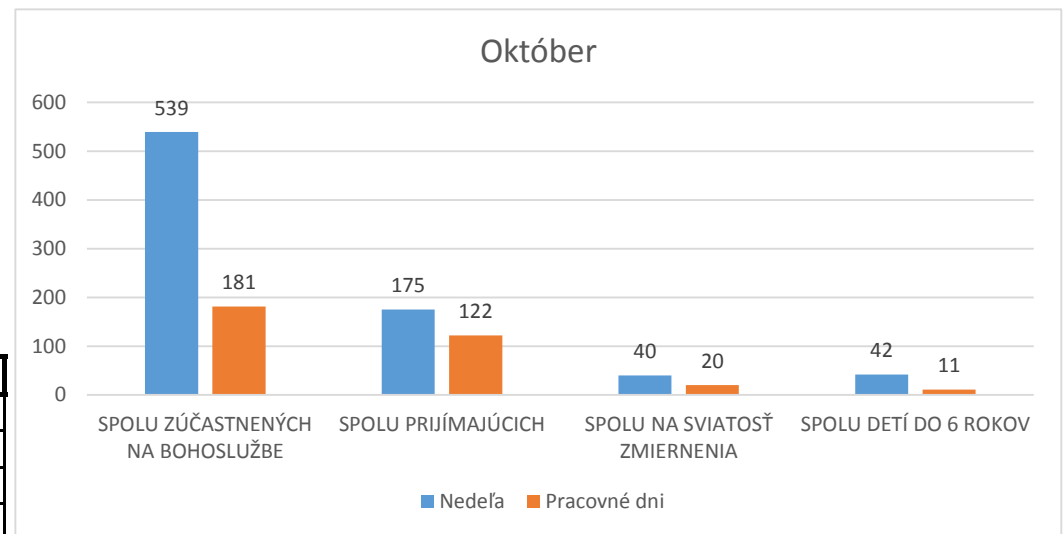

Nedeľa	Pracovné dni
536	121
235	71
35	29
26	0

Nedeľa	Pracovné dni
452	102
151	72
31	9
20	0

Nedeľa	Pracovné dni
533	72
204	36
29	10
28	0

Nedeľa	Pracovné dni
413	114
155	66
13	16
34	1

Nedeľa	Pracovné dni
539	181
175	122
40	20
42	11