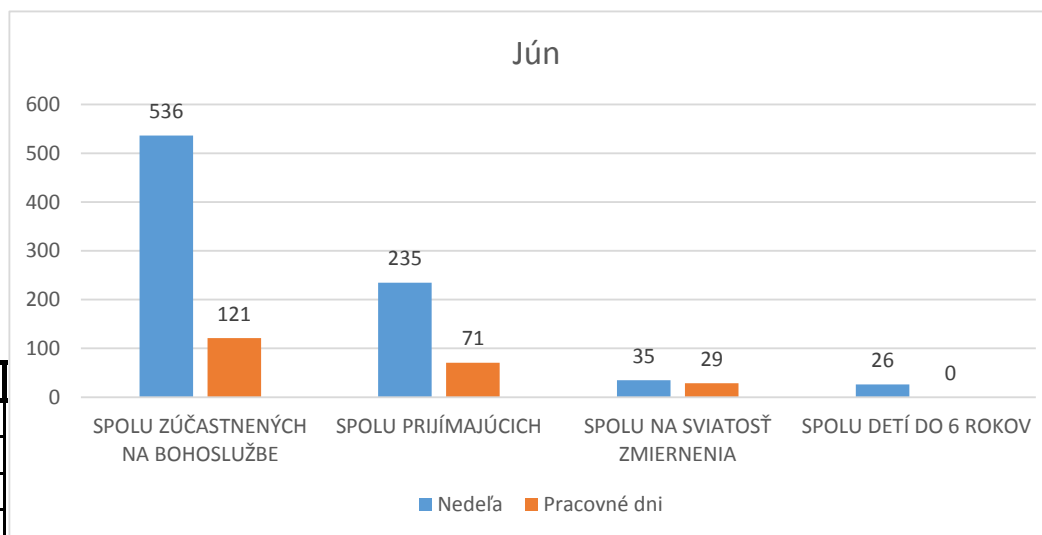

Nedeľa	Pracovné dni
536	121
235	71
35	29
26	0