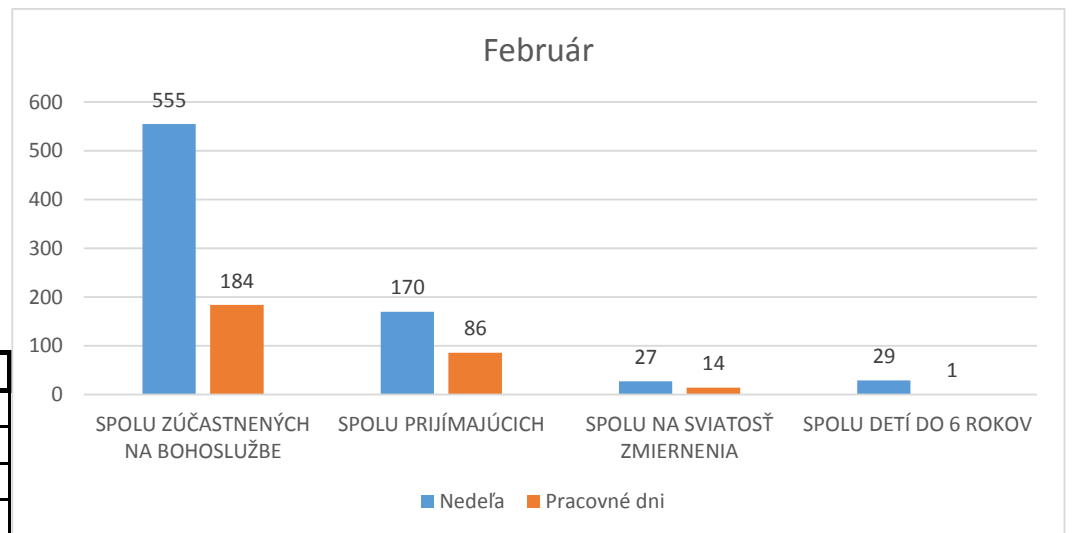

Nedeľa	Pracovné dni
560	120
210	58
14	10
31	0