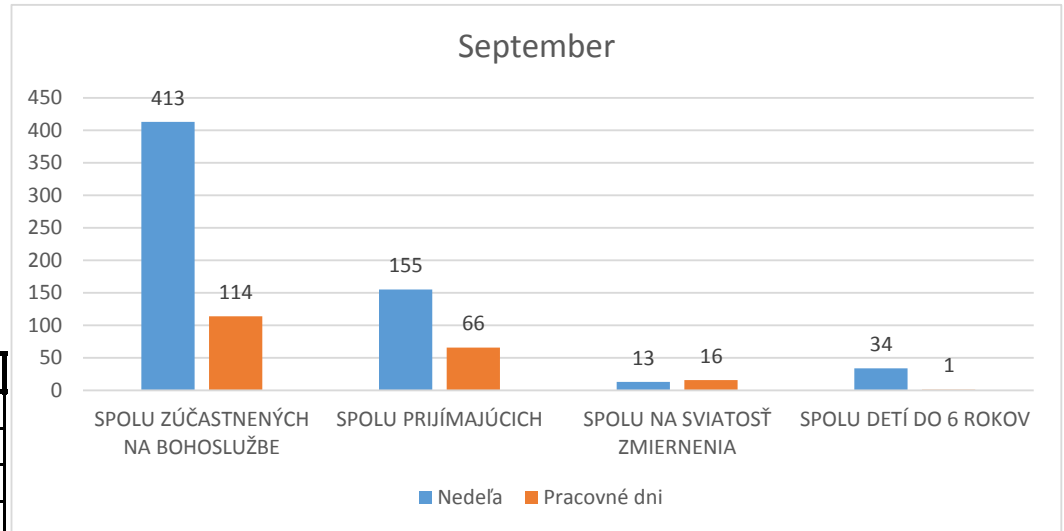

Nedeľa	Pracovné dni
536	121
235	71
35	29
26	0

Nedeľa	Pracovné dni
452	102
151	72
31	9
20	0

Nedeľa	Pracovné dni
533	72
204	36
29	10
28	0

Nedeľa	Pracovné dni
413	114
155	66
13	16
34	1

Nedeľa	Pracovné dni
539	181
175	122
40	20
42	11