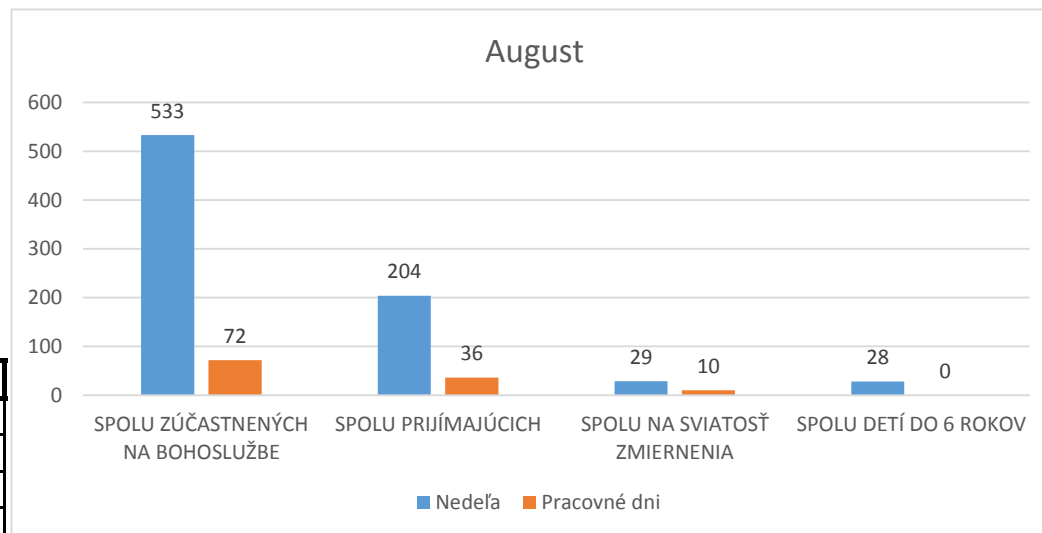

Nedeľa	Pracovné dni
533	72
204	36
29	10
28	0